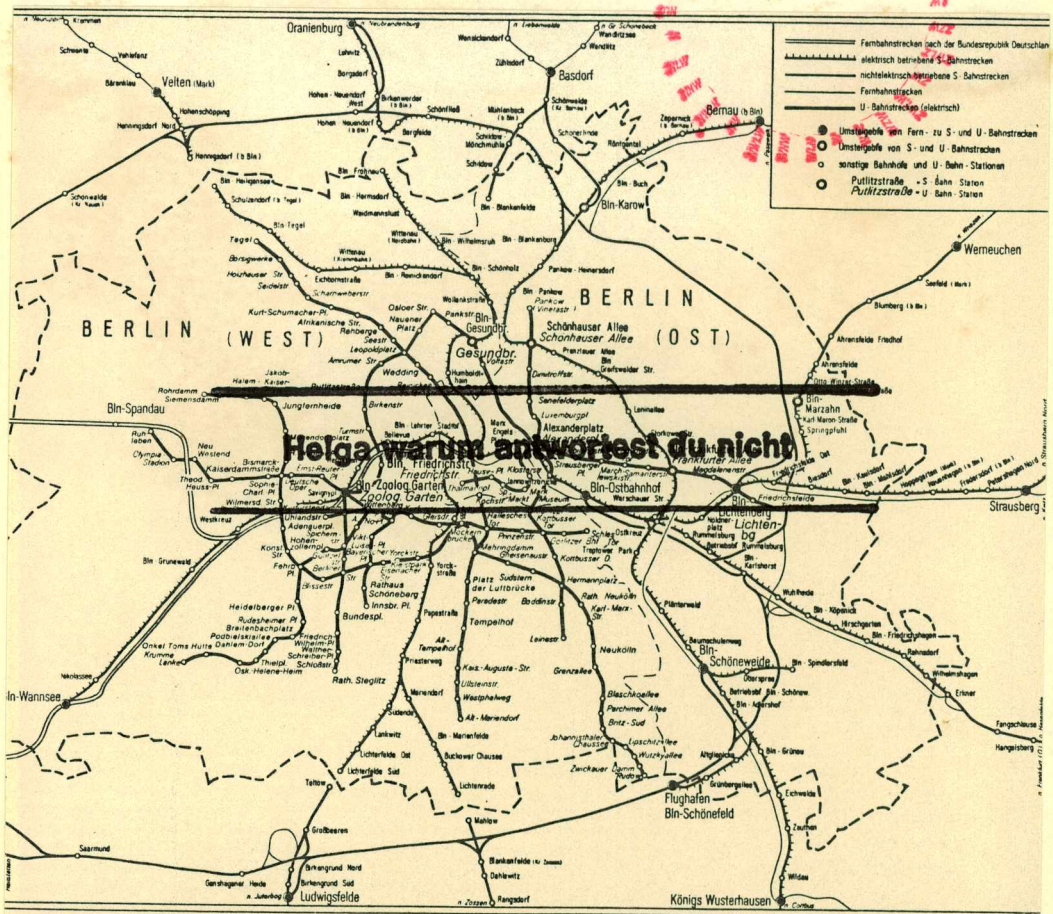

Via Campagnola, 27
Villorba (Treviso)
Italia

OSMAR SANTOS

C. Correo 64054
Rivera - Uruguay

ADRIANA SCATTOLIN

Calle 13 N° 1285 - P. B. "B"
1900 - La Plata
Prov. Bs. As. - Argentina

PETER-JÖRG

SPLETTSTÖSSER

D-2862 Woroswede BRD
Barkenhoff

GABRIELA VALENTE

Calle 11 N° 3347
1897 - Gonnet - La Plata
Prov. Bs. As. - Argentina

EDGARDO - ANTONIO VIGO

Casilla de Correo 264
1900 La Plata
Prov. Bs. As. - Argentina

TANA VIGO

Calle 15 N° 1187
1900 La Plata
Prov. Bs. As. - Argentina

RONCORONI

RIVERA

SANTOS

SCATTOLIN

STADT-UND U-BAHN-VERKEHR

Helga warum antwortest du nicht

SPLETTSTÖSSER

TATA-TÚ?